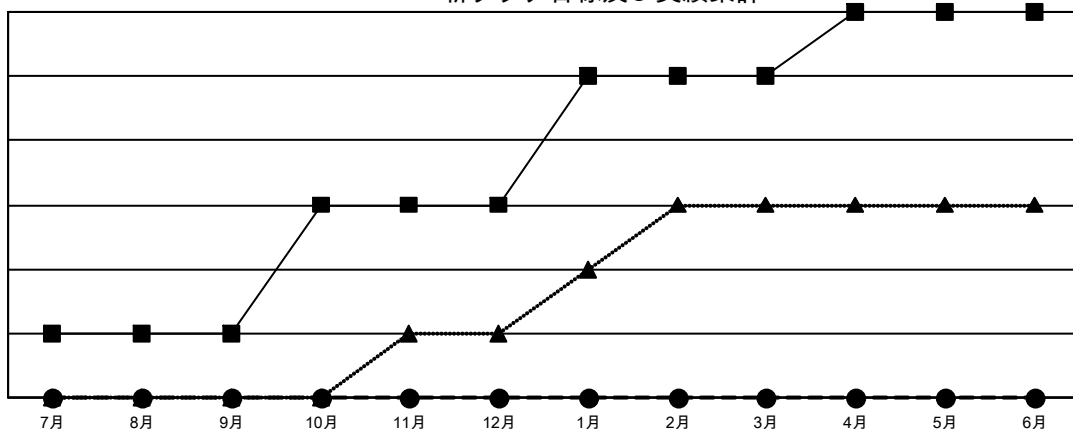

GMT MONTHLY MEMBERSHIP PROGRESS REPORT

Results as of: 11/30/2023

Multiple District 337

LOCATION: JAPAN

GMT: OPEN

GMT会則地域 5 - J

クラブ			
結果 : 2023-2024			
四半期	新クラブ目標	新クラブ	解散クラブ
7月/8月/9月	1	0	0
10月/11月/12月	2	0	0
1月/2月/3月	2	0	0
4月/5月/6月	1	0	0

名			
結果 : 2023-2024			
四半期	会員純増目標	会員増強実績	退会者 (転籍を含む) 実際
7月/8月/9月	320	350	207
10月/11月/12月	276	155	96
1月/2月/3月	305	0	0
4月/5月/6月	170	0	0

新クラブ目標及び実績累計

- - 今年度 新クラブ目標
- - 今年度 新クラブ実績
- ▲ - 前年度 新クラブ実績