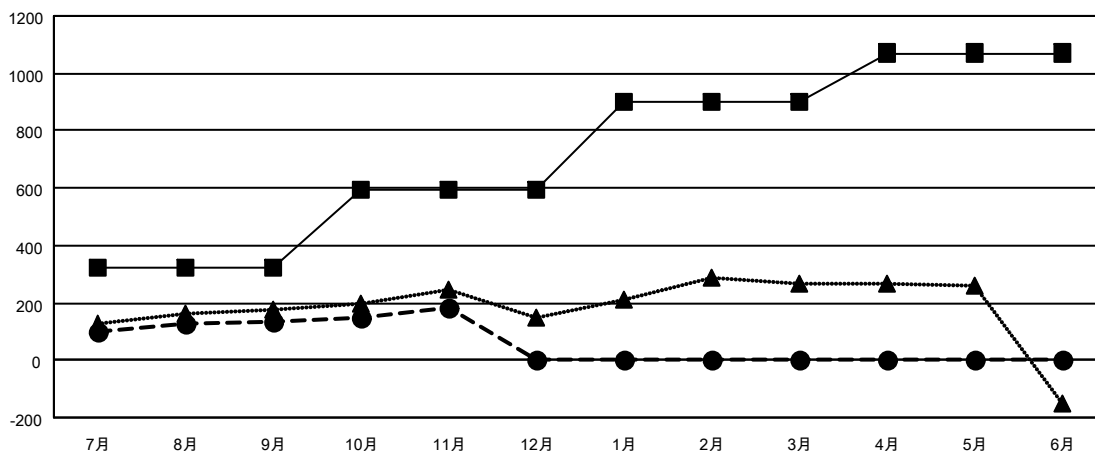

会員目標及び実績累計

- - 会員純増目標
- - 会員増強実績
- ▲ - 昨年度会員数 実際

解散クラブ: 0	213 CLUBS OF 367 一名以上の新会員を登録	男女別	
		男性	10,350 (75.89%)
		女性	3,288 (24.11%)
退会者	会員累計データを見るには、ここをクリック	世帯主/家族会員合計	4,307
物故会員 36		国際会費半額の家族会員	2,403
クラブ解散 0			
その他 267			
合計 303